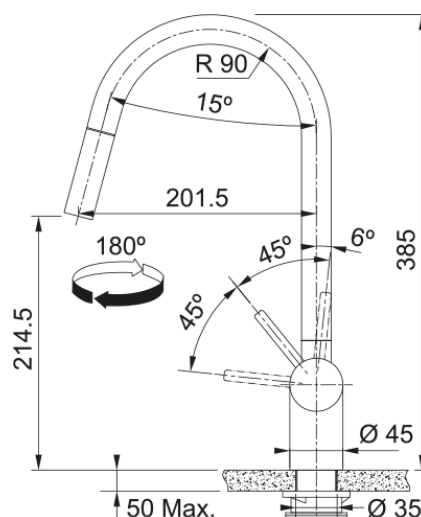

ATLAS NEO J DOUCHETTE 1 JET | 115.0590.047

Mitigeur, ATLAS NEO J douchette mono-jet, en inox. Durable, élégant et facile à entretenir. La fonction douchette facilite le rinçage en atteignant toutes les parties de l'évier.

Information produit

Version bec	Col de cygne
Couleur	Inox
Matériau	Inox 304
Matériau du flexible	Nylon noir
Matériau de la douchette	Inox

Dimensions

Hauteur	385.0
Diamètre de perçage	35 mm
Diamètre de cartouche	35 mm

Installation

Type de fixation	Fixation intégrée
Raccordement tuyau flexible	3/8"
Longueur tuyau d'alimentation	450 mm

Spécifications produit

Pression	Haute pression
Type de bec	Douchette monojet
Position du levier de commande	Levier de commande latéral
Rotation du bec	180°
Débit d'eau mélangée: 3 bars	9.0

Description du produit

Marque	Franke
Famille de produit	Maris
Gamme	Atlas Neo

Caractéristiques produit

Cartouche ECO	Non
Type de l'aérateur	Laminaire