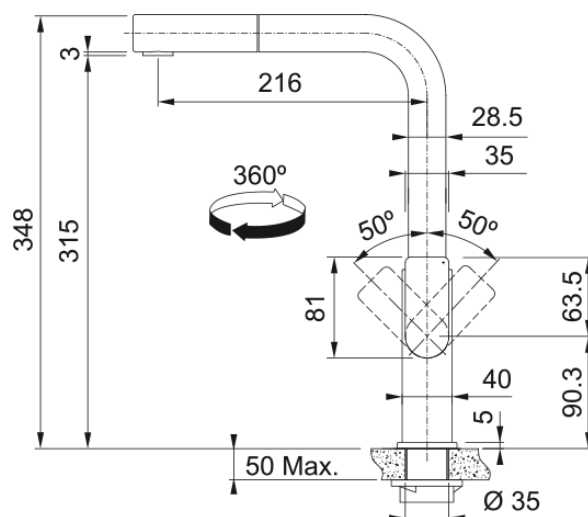

MYTHOS DOUCHETTE 1 JET | 115.0550.442

L'exécution des robinets Mythos est aussi brillante que l'idée sur laquelle ils sont basés : une conception et une technologie de pointe.

Leur hauteur et la position latérale du levier vous permettent de remplir facilement les casseroles et les poêles, tandis que le brise-jet aérateur Neoperl® réduit les éclaboussures d'eau. Même si elles ont été créées pour une utilisation et des performances quotidiennes, ces pièces constituent un excellent investissement pour l'avenir, grâce à leur conception et leur ingénierie solides et durables et à l'utilisation exclusive d'un acier de haute qualité. Ainsi, si vos invités vous demandent quelle est l'œuvre d'art qui trône dans votre cuisine, vous pouvez dire avec fierté qu'il s'agit d'un Mythos original de Franke.

Information produit

Version bec	En forme de L
Couleur	Noir industriel
Matériau	Inox 304
Matériau du flexible	Nylon noir
Matériau de la douchette	Inox

Dimensions

Hauteur	348,0
Diamètre de perçage	35 mm
Diamètre de cartouche	35 mm

Installation

Type de fixation	Fixation intégrée
Raccordement tuyau flexible	3/8"
Longueur tuyau d'alimentation	600 mm

Spécifications produit

Pression	Haute pression
Type de bec	Douchette monojet
Position du levier de commande	Levier de commande latéral
Rotation du bec	360°
Débit d'eau mélangée: 3 bars	8,3