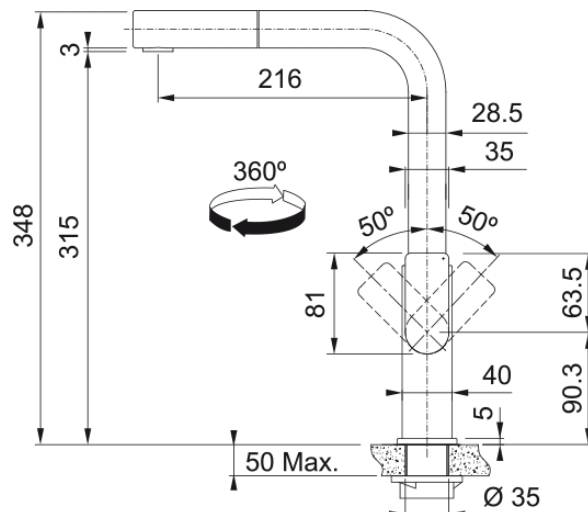

MYTHOS Douchette Inox Noir | 115.0550.442

L'exécution des robinets Mythos est aussi brillante que l'idée sur laquelle ils sont basés : une conception et une technologie de pointe. Leur hauteur et la position latérale du levier vous permettent de remplir facilement les casseroles et les poêles, tandis que le brise-jet aérateur Neoperl® réduit les éclaboussures d'eau. Même si elles ont été créées pour une utilisation et des performances quotidiennes, ces pièces constituent un excellent investissement pour l'avenir, grâce à leur conception et leur ingénierie solides et durables et à l'utilisation exclusive d'un acier de haute qualité. Ainsi, si vos invités vous demandent quelle est l'œuvre d'art qui trône dans votre cuisine, vous pouvez dire avec fierté qu'il s'agit d'un Mythos original de Franke.

Données

Information produit

Version bec	En forme de L
Couleur	Noir industriel
Matériau	Inox 304
Matériau du flexible	Nylon noir
Matériau de la douchette	Inox

Dimensions

Diamètre de perçage	35 mm
Diamètre de cartouche	35 mm

Installation

Type de fixation	Fixation intégrée
Raccordement tuyau flexible	3/8"
Longueur tuyau d'alimentation	450 mm

Spécifications produit

Pression	Haute pression
Type de bec	Bec extensible
Position du levier de commande	Levier de commande latéral
Rotation du bec	360°