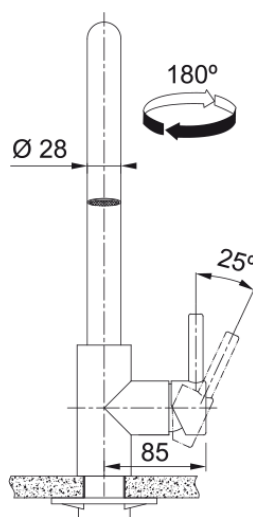

EOS NEO U DOUCHETTE 2 JETS | 115.0529.207

Mitigeur, EOS NEO U douchette double-jet, en inox. Durable, élégant et facile à entretenir. La fonction douchette double-jet composée d'un jet de pulvérisation et un jet plus doux et plus large. Vous disposez de l'outil idéal pour un rinçage et nettoyage complet et efficace.

Information produit

Version bec	En forme de U
Couleur	Inox
Matériau	Inox 304
Matériau du flexible	Nylon noir
Matériau de la douchette	Inox

Dimensions

Hauteur	379.0
Diamètre de perçage	35 mm
Diamètre de cartouche	35 mm

Installation

Type de fixation	Fixation intégrée
Raccordement tuyau flexible	3/8"
Longueur tuyau d'alimentation	450 mm

Spécifications produit

Pression	Haute pression
Type de bec	Douchette double jets
Position du levier de commande	Levier de commande latéral
Rotation du bec	180°
Débit d'eau mélangée: 3 bars	9.1