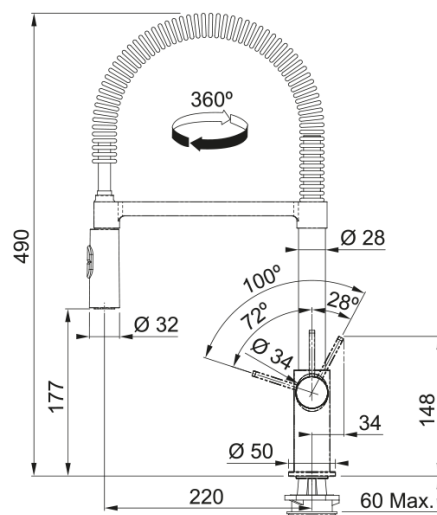

FOX SEMI PRO DOUCHETTE 2 JETS | 115.0486.993

Mitigeur, FOX PRO semi-pro à douchette double jet , en laiton. Son fini brillant, un choix de style et de durabilité. La fonction douchette composée d'un jet de pulvérisation et un jet plus doux et plus large. Vous aurez l'équipement de qualité professionnelle parfait pour votre cuisine.

Information produit

Version bec	Semi-professionnel
Couleur	Chrome
Matériau	Laiton
Matériau du flexible	Métal
Matériau de la douchette	Plastique

Dimensions

Hauteur	490.0
Diamètre de perçage	35 mm
Diamètre de cartouche	28 mm

Installation

Type de fixation	1 Tige fileté
Raccordement tuyau flexible	3/8"
Longueur tuyau d'alimentation	450 mm

Spécifications produit

Pression	Haute pression
Type de bec	Douchette double jets
Position du levier de commande	Levier de commande latéral
Rotation du bec	360°