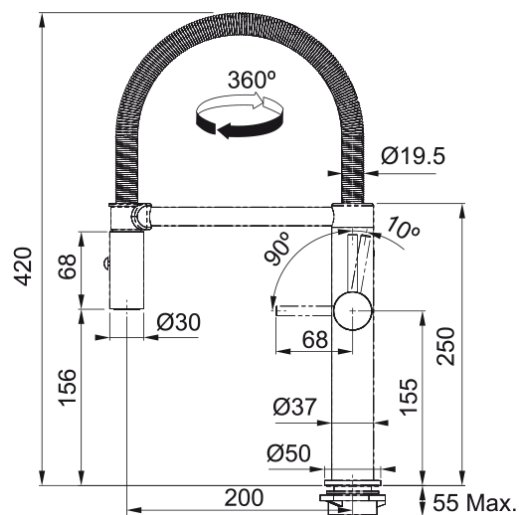

PESCARA L SEMI PRO DOUCHETTE 2 JETS | 115.0393.975

Les robinets Pescara Franke, au design moderne et élégant, ne manqueront pas de vous étonner, vous et vos invités. C'est l'un des robinets de la gamme Franke qui fera tourner les têtes de tous ceux qui se promènent dans votre cuisine, et il deviendra facilement la pièce maîtresse de la pièce.

Information produit

Version bec	Semi-professionnel
Couleur	Chrome
Matériau	Laiton
Matériau du flexible	Métal
Matériau de la douchette	Laiton

Dimensions

Hauteur	420.0
Diamètre de perçage	35 mm
Diamètre de cartouche	28 mm

Installation

Type de fixation	Fixation intégrée
Raccordement tuyau flexible	3/8"
Longueur tuyau d'alimentation	450 mm

Spécifications produit

Pression	Haute pression
Type de bec	Douchette double jets
Position du levier de commande	Levier de commande latéral
Rotation du bec	360°