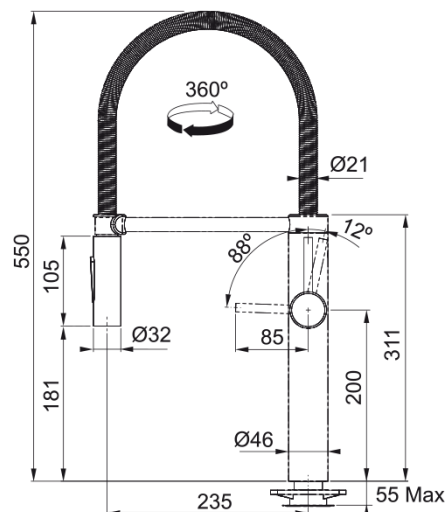

PESCARA XL Semi pro Chromé | 115.0393.974

Les robinets Pescara Franke, au design moderne et élégant, ne manqueront pas de vous étonner, vous et vos invités. C'est l'un des robinets de la gamme Franke qui fera tourner les têtes de tous ceux qui se promènent dans votre cuisine, et il deviendra facilement la pièce maîtresse de la pièce. Le design épuré et l'artisanat détaillé font de la ligne de robinets Pescara de Franke la solution idéale pour ceux qui apprécient la simplicité combinée à des performances exquises et à une esthétique simple mais impressionnante.

Données

Information produit

Version bec	Semi-professionnel
Couleur	Chrome
Matériau	Laiton
Matériau du flexible	Métal
Matériau de la douchette	Plastique

Dimensions

Diamètre de perçage	35 mm
Diamètre de cartouche	35 mm

Installation

Type de fixation	Fixation intégrée
Raccordement tuyau flexible	3/8"
Longueur tuyau d'alimentation	450 mm

Spécifications produit

Pression	Haute pression
Type de bec	Douchette double jet
Position du levier de commande	Levier de commande latéral
Rotation du bec	360°

Numéro d'article

Marque	Franke
Famille de produit	Mythos
Gamme	Pescara

Caractéristiques produit

Cartouche ECO	Oui
Type d'aérateur	Nid d'abeilles

Caractéristiques