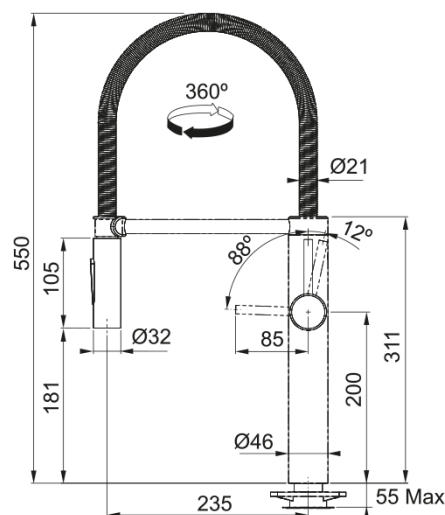

PESCARA XL SEMI PRO DOUCHETTE 2 JETS | 115.0393.974

Les robinets Pescara Franke, au design moderne et élégant, ne manqueront pas de vous étonner, vous et vos invités. C'est l'un des robinets de la gamme Franke qui fera tourner les têtes de tous ceux qui se promènent dans votre cuisine, et il deviendra facilement la pièce maîtresse de la pièce.

Le design épuré et l'artisanat détaillé font de la ligne de robinets Pescara de Franke la solution idéale pour ceux qui apprécient la simplicité combinée à des performances exquises et à une esthétique simple mais impressionnante.

Information produit

Version bec	Semi-professionnel
Couleur	Chrome
Matériau	Laiton
Matériau du flexible	Métal
Matériau de la douchette	Plastique

Dimensions

Hauteur	550.0
Diamètre de perçage	35 mm
Diamètre de cartouche	35 mm

Installation

Type de fixation	Fixation intégrée
Raccordement tuyau flexible	3/8"
Longueur tuyau d'alimentation	450 mm

Spécifications produit

Pression	Haute pression
Type de bec	Douchette double jets
Position du levier de commande	Levier de commande latéral
Rotation du bec	360°

Description du produit

Marque	Franke
Famille de produit	Mythos
Gamme	Pescara

Caractéristiques produit

Cartouche ECO	Oui
Type de l'aérateur	Honeycomb