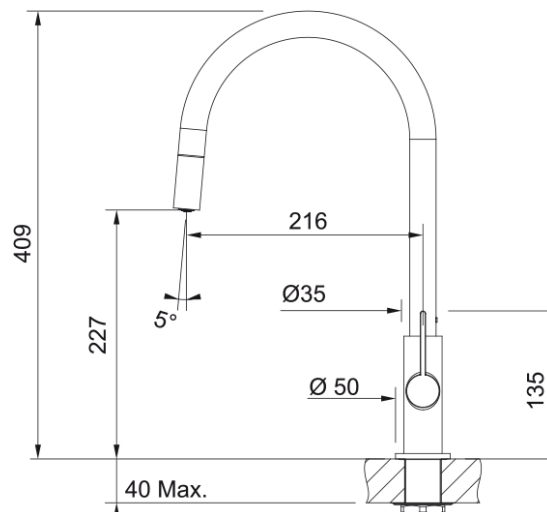

AMBIENT Douchette Noir | 115.0373.950

Données

Information produit

Version bec	Col de cygne
Couleur	Noir mat
Matériau	Laiton
Matériau du flexible	Nylon gris
Matériau de la douchette	Laiton

Dimensions

Diamètre de perçage	35 mm
Diamètre de cartouche	25 mm

Installation

Type de fixation	Fixation intégrée
Raccordement tuyau flexible	3/8"
Longueur tuyau d'alimentation	450 mm

Spécifications produit

Pression	Haute pression
Type de bec	Bec extensible
Position du levier de commande	Levier de commande latéral
Rotation du bec	360°