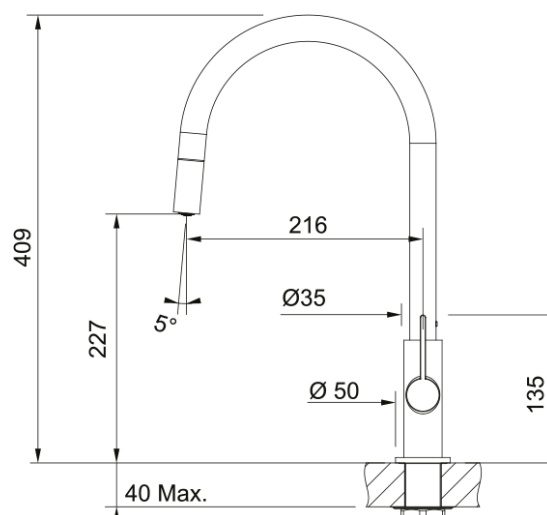

AMBIENT DOUCHETTE 1 JET | 115.0373.947

Mitigeur, AMBIENT douchette mono-jet, en laiton. Son fini brillant, un choix de style et de durabilité. La fonction douchette facilite le rinçage en atteignant toutes les parties de l'évier.

Information produit

Version bec	Col de cygne
Couleur	Chrome
Matériau	Laiton
Matériau du flexible	Nylon gris
Matériau de la douchette	Laiton

Dimensions

Hauteur	409.0
Diamètre de perçage	35 mm
Diamètre de cartouche	25 mm

Installation

Type de fixation	Fixation intégrée
Raccordement tuyau flexible	3/8"
Longueur tuyau d'alimentation	450 mm

Spécifications produit

Pression	Haute pression
Type de bec	Douchette monojet
Position du levier de commande	Levier de commande latéral
Rotation du bec	360°

Description du produit

Marque	Franke
Famille de produit	Maris
Gamme	Ambient

Caractéristiques produit

Cartouche ECO	Non
Type de l'aérateur	Honeycomb