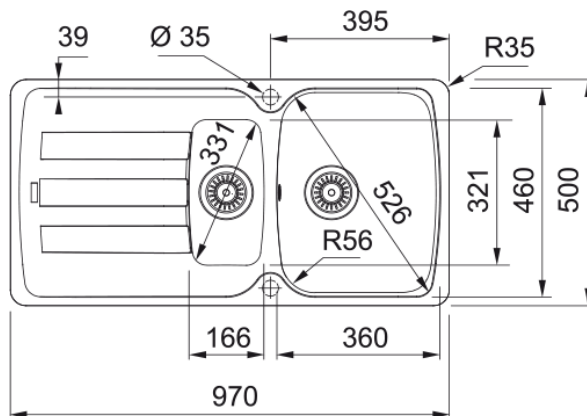

Antea AZG 651 Noir Mat | 114.0666.800

Données

Information produit

Type d'évier	Evier
Matériau	Fragranit+
Nombre de cuves	1,5
Couleur	Noir mat
Finition	Aucun

Dimensions

Dimensions évier: longueur	970.0
Dimensions évier: largeur	500.0
Grande cuve : longueur	360.0
Grande cuve : largeur	460.0
Grande cuve : profondeur	210.0
Petite cuve: longueur	154.0
Petite cuve : largeur	321.0
Petite cuve : profondeur	115.0
Longueur découpe	950.0
Largeur découpe	480.0

Installation

Caisson	60 cm
---------	-------

Spécifications produit

Type d'installation	A encastrer
Type de bonde	90mm
Position égouttoir	Egouttoir réversible

Numéro d'article

Marque	Franke
Famille de produit	Smart
Gamme	Antea
Certificat	CE

Caractéristiques

Caractéristiques produit

Nombre d'égouttoirs	1
Produit réversible	Oui
Plage de robinetterie	Non
Vidage inclus	Oui
Type de vidage	Manuel
Siphon inclus	Oui
Perçage robinetterie	2 - pré-percé
Pré-perçage distributeur savon	Non