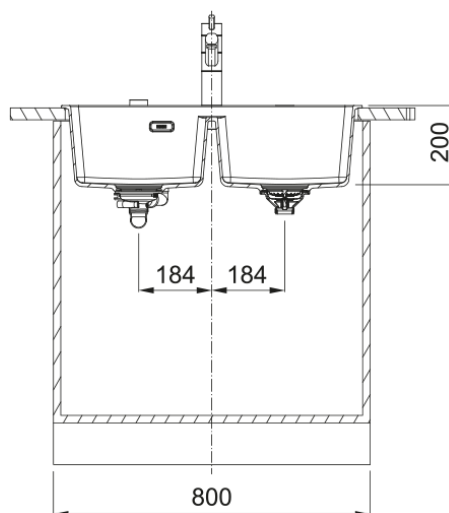

MARIS MRG 620-34-34 PLAGES ROBINETTERIE | 114.0665.294

Cuve MARIS, MRG 620-34-34 Blanc, à encastrer 760x500 mm. Sa matière Fraganite résiste aux rayures, aux chocs et aux taches. Vidage automatique, trop plein rectangulaire, avec sa bonde, tous ces accessoires qui permettent une installation en toute tranquillité.

Information produit

Type d'évier	Cuve
Matériau	Fraganite
Nombre de cuves	2
Couleur	Blanc arctic
Finition	Aucun

Dimensions

Dimensions évier: longueur	760.0
Dimensions évier: largeur	500.0
Grande cuve : longueur	342.0
Grande cuve : largeur	398.0
Grande cuve : profondeur	200.0
Petite cuve: longueur	342.0
Petite cuve : largeur	398.0
Petite cuve : profondeur	200.0
Longueur découpe	740.0
Largeur encart de découpe	480.0

Installation

Caisson	80 cm
---------	-------

Spécifications produit

Type d'installation	A encastrer
Type de bonde	90mm
Position égouttoir	Sans égouttoir
Bassin 1 : rail accessoires	Non
Bassin 2 : rail accessoires	Non
Compatibilité Active Twist	Oui
Aide à l'installation	Fastfix