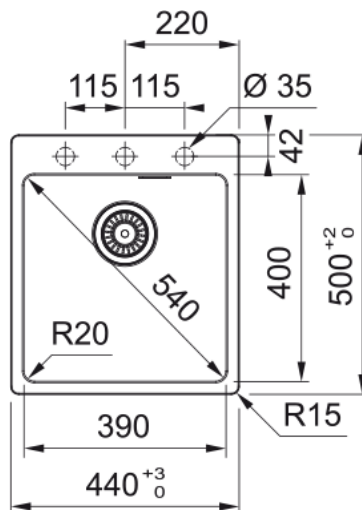

Maris MRG 610-39 Noir Mat | 114.0665.244

Données

Information produit

Type d'évier	Cuve
Matériau	Fragranit+
Nombre de cuves	1
Couleur	Noir mat
Finition	Aucun

Dimensions

Dimensions évier: longueur	440.0
Dimensions évier: largeur	500.0
Grande cuve : longueur	390.0
Grande cuve : largeur	400.0
Grande cuve : profondeur	200.0
Longueur découpe	420.0
Largeur découpe	480.0

Installation

Caisson	45 cm

Spécifications produit

Type d'installation	A encastrer
Type de bonde	90mm
Position égouttoir	Sans égouttoir

Numéro d'article

Marque	Franke
Famille de produit	Maris
Gamme	Maris
Certificat	CE
Certificat	UKCA

Caractéristiques produit

Nombre d'égouttoirs	Sans égouttoir

Caractéristiques