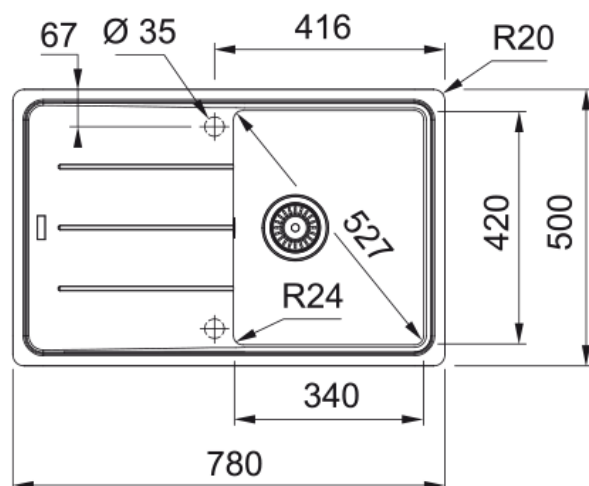

Basis BFG 611-78 Blanc Artic | 114.0280.437

Données

Information produit

Type d'évier	Evier
Matériau	Fragranit+
Nombre de cuves	1
Couleur	Blanc polaire
Finition	Aucun

Dimensions

Dimensions évier: longueur	780.0
Dimensions évier: largeur	500.0
Grande cuve : longueur	340.0
Grande cuve : largeur	420.0
Grande cuve : profondeur	200.0
Longueur découpe	760.0
Largeur découpe	480.0

Installation

Caisson	45 cm
---------	-------

Spécifications produit

Type d'installation	A encastrer
Type de bonde	90mm
Position égouttoir	Egouttoir réversible

Numéro d'article

Marque	Franke
Famille de produit	Maris
Gamme	Basis
Certificat	CE

Caractéristiques produit

Nombre d'égouttoirs	1
Produit réversible	Oui

Caractéristiques

Plage de robinetterie	Non
Vidage inclus	Oui
Type de vidage	Manuel
Siphon inclus	Oui
Perçage robinetterie	2 - pré-percé
Pré-perçage distributeur savon	Non