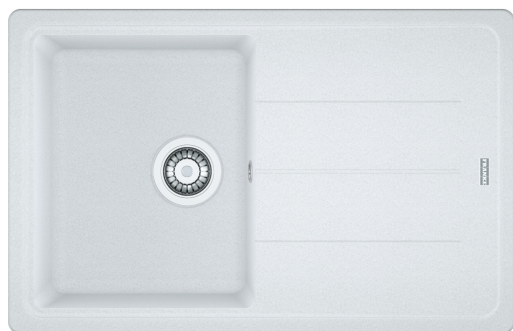

Basis BFG 611-78 Blanc Artic | 114.0280.437

Données

Information produit

Type d'évier	Evier
Matériau	Fragranit+
Nombre de cuves	1
Couleur	Blanc polaire
Finition	Aucun

Dimensions

Dimensions évier: longueur	780.0
Dimensions évier: largeur	500.0
Grande cuve : longueur	340.0
Grande cuve : largeur	420.0
Grande cuve : profondeur	200.0
Longueur découpe	760.0
Largeur découpe	480.0

Installation

Caisson	45 cm
---------	-------

Spécifications produit

Type d'installation	A encastrer
Type de bonde	90mm
Position égouttoir	Egouttoir réversible

Numéro d'article

Marque	Franke
Famille de produit	Maris
Gamme	Basis
Certificat	CE