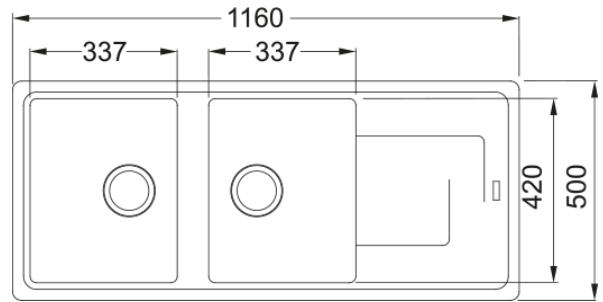

TITAN TTD 621 | 114.0278.750

Evier TITAN, TTD 621 TITAN Platinum, à encastrer 1160x500 mm. Sa matière Tectonite avec sa surface non poreuse facilite le nettoyage et garantit une hygiène maximale. Vidage manuel, trop plein rond avec sa bonde, tous ces accessoires qui permettent une installation en toute tranquillité.

Information produit

Type d'évier	Evier
Matériau	Tectonite
Nombre de cuves	2
Couleur	Stone
Finition	Aucun

Dimensions

Dimensions évier: longueur	1160.0
Dimensions évier: largeur	500.0
Grande cuve : longueur	420.0
Grande cuve : largeur	337.0
Grande cuve : profondeur	200.0
Petite cuve: longueur	420.0
Petite cuve : largeur	337.0
Petite cuve : profondeur	200.0
Longueur découpe	1140.0
Largeur encart de découpe	480.0

Installation

Caisson	80 cm
---------	-------

Spécifications produit

Type d'installation	A encastrer
Type de bonde	90mm
Position égouttoir	Egouttoir réversible

Description du produit

Marque	Franke
Famille de produit	Smart
Gamme	Titan
Certificat	CE