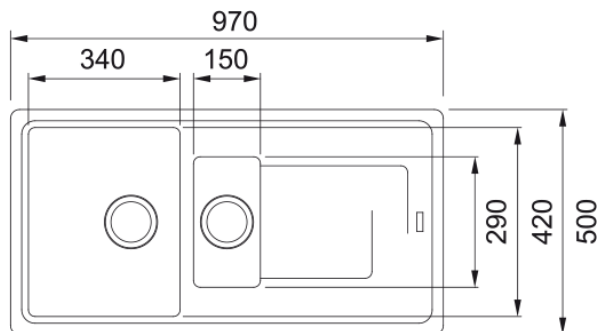

Titan TTD 651 Blanc Artic | 114.0278.724

Données

Information produit

Type d'évier	Evier
Matériau	Fradura
Nombre de cuves	1,5
Couleur	Blanc artic
Finition	Aucun

Dimensions

Dimensions évier: longueur	970.0
Dimensions évier: largeur	500.0
Grande cuve : longueur	420.0
Grande cuve : largeur	340.0
Grande cuve : profondeur	200.0
Petite cuve: longueur	150.0
Petite cuve : largeur	290.0
Petite cuve : profondeur	100.0
Longueur découpe	950.0
Largeur découpe	480.0

Installation

Caisson	60 cm
---------	-------

Spécifications produit

Type d'installation	A encastrer
Type de bonde	90mm
Position égouttoir	Egouttoir réversible

Numéro d'article

Marque	Franke
Famille de produit	Smart
Gamme	Titan
Certificat	CE