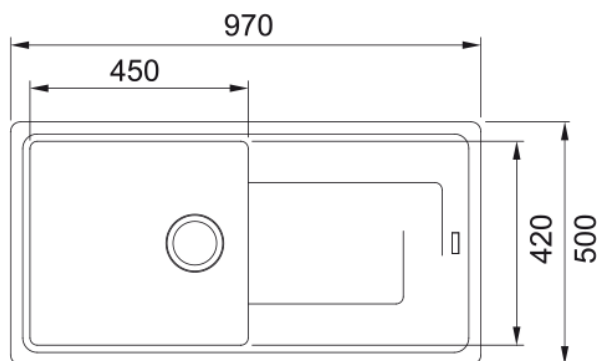

Titan TTD 611-97 Graphite | 114.0278.723

Données

Information produit

Type d'évier	Evier
Matériau	Fradura
Nombre de cuves	1
Couleur	Graphite
Finition	Aucun

Dimensions

Dimensions évier: longueur	970.0
Dimensions évier: largeur	500.0
Grande cuve : longueur	450.0
Grande cuve : largeur	420.0
Grande cuve : profondeur	200.0
Longueur découpe	950.0
Largeur découpe	480.0

Installation

Caisson	60 cm
---------	-------

Spécifications produit

Type d'installation	A encastrer
Type de bonde	90mm
Position égouttoir	Egouttoir réversible

Numéro d'article

Marque	Franke
Famille de produit	Smart
Gamme	Titan
Certificat	CE