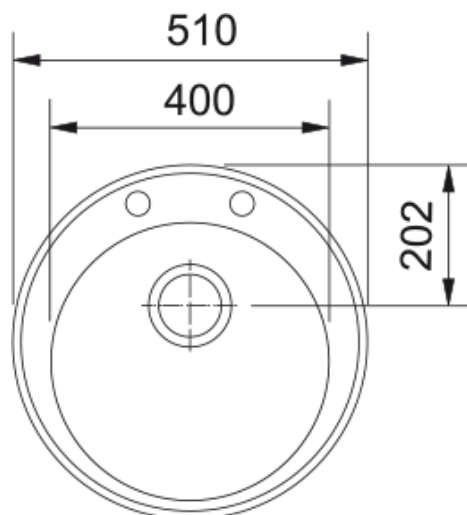

Ronda ROG 610-51 Blanc Artic | 114.0153.179

Données

Information produit

Type d'évier	Cuve
Matériau	Fragranit+
Nombre de cuves	1
Couleur	Blanc artic
Finition	Aucun

Dimensions

Dimensions évier: longueur	510.0
Dimensions évier: largeur	510.0
Grande cuve : longueur	400.0
Grande cuve : largeur	400.0
Grande cuve : profondeur	195.0

Installation

Caisson	45 cm
---------	-------

Spécifications produit

Type d'installation	A encastrer
Type de bonde	90mm
Position égouttoir	Sans égouttoir

Numéro d'article

Marque	Franke
Famille de produit	Aucun
Gamme	Ronda
Certificat	CE