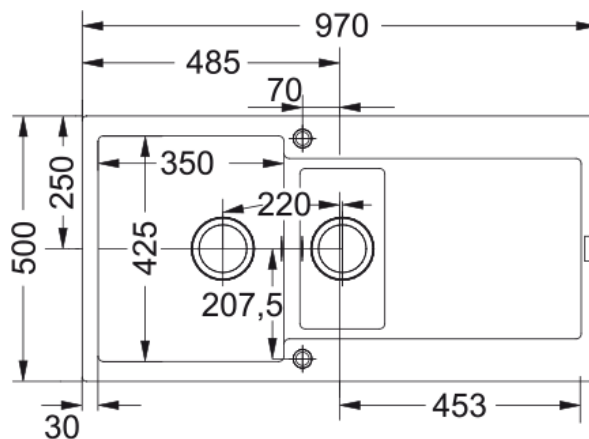

Maris MRG 651 Platinum | 114.0152.110

Données

Information produit

Type d'évier	Evier
Matériau	Fragranit+
Nombre de cuves	1,5
Couleur	Platinum
Finition	Aucun

Dimensions

Dimensions évier: longueur	970.0
Dimensions évier: largeur	500.0
Grande cuve : longueur	350.0
Grande cuve : largeur	425.0
Grande cuve : profondeur	200.0
Petite cuve: longueur	160.0
Petite cuve : largeur	302.0
Petite cuve : profondeur	130.0
Longueur découpe	950.0
Largeur découpe	480.0

Installation

Caisson	60 cm
---------	-------

Spécifications produit

Type d'installation	A encastrer
Type de bonde	90mm
Position égouttoir	Egouttoir réversible

Numéro d'article

Marque	Franke
Famille de produit	Maris
Gamme	Maris
Certificat	CE

Caractéristiques

Caractéristiques produit

Nombre d'égouttoirs	1
Produit réversible	Oui
Plage de robinetterie	Non
Vidage inclus	Oui
Type de vidage	Manuel
Siphon inclus	Oui
Perçage robinetterie	2 - pré-percé
Pré-perçage distributeur savon	Non