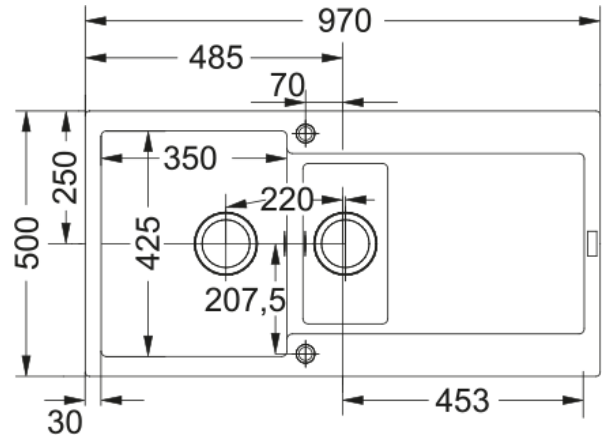

# MARIS MRG 651 | 114.0152.110

Evier MARIS, MRG 651 Platinum, à encastrer 970x500 mm. Sa matière Fraganite résiste aux rayures, aux chocs et aux taches. Vidage manuel, Trop plein rond avec sa bonde, tous ces accessoires qui permettent une installation en toute tranquillité.

## Information produit

Type d'évier	Evier
Matériau	Fraganite
Nombre de cuves	1,5
Couleur	Platinum
Finition	Aucun

## Dimensions

Dimensions évier: longueur	970.0
Dimensions évier: largeur	500.0
Grande cuve : longueur	350.0
Grande cuve : largeur	425.0
Grande cuve : profondeur	200.0
Petite cuve: longueur	160.0
Petite cuve : largeur	302.0
Petite cuve : profondeur	130.0
Longueur découpe	950.0
Largeur encart de découpe	480.0

## Spécifications produit

Type d'installation	A encastrer
Type de bonde	90mm
Position égouttoir	Egouttoir réversible
Compatibilité Active Twist	Oui