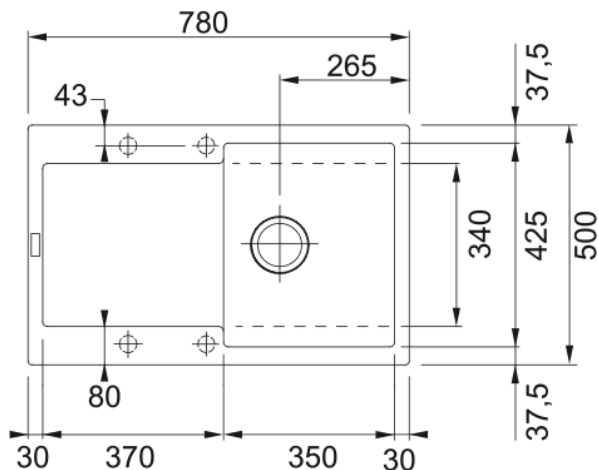

Maris MRG 611-78 Platinum | 114.0152.031

Données

Information produit

Type d'évier	Evier
Matériau	Fragranit+
Nombre de cuves	1
Couleur	Platinum
Finition	Aucun

Dimensions

Dimensions évier: longueur	780.0
Dimensions évier: largeur	500.0
Grande cuve : longueur	350.0
Grande cuve : largeur	425.0
Grande cuve : profondeur	200.0
Longueur découpe	760.0
Largeur découpe	480.0

Installation

Caisson	45 cm
---------	-------

Spécifications produit

Type d'installation	A encastrer
Type de bonde	90mm
Position égouttoir	Egouttoir réversible

Numéro d'article

Marque	Franke
Famille de produit	Maris
Gamme	Maris
Certificat	CE

Caractéristiques produit

Nombre d'égouttoirs	1
Produit réversible	Oui

Caractéristiques

Plage de robinetterie	Non
Vidage inclus	Oui
Type de vidage	Manuel
Siphon inclus	Oui
Perçage robinetterie	4 - pré-percé
Pré-perçage distributeur savon	Non