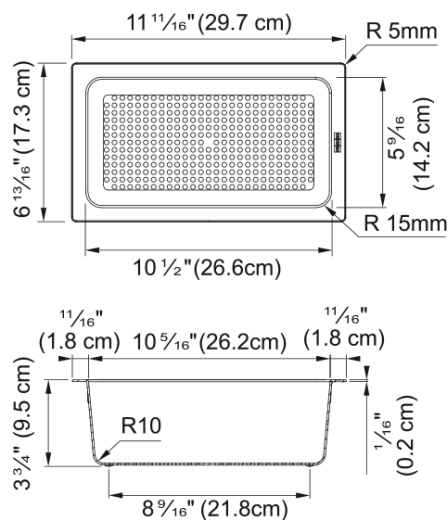

ALL-IN SET 1 set accessoires (3 pièces) | 112.0655.481

Données

Information produit

Sous catégorie accessoires

Planche à découper

Sous catégorie accessoires

Corbeille à vaisselle

Sous catégorie accessoires