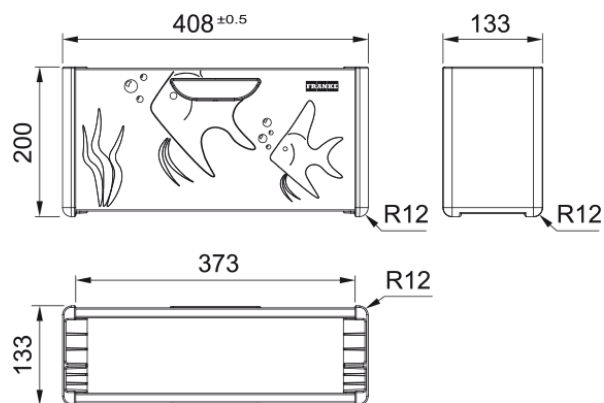

## ANDY CHEF SET DE 3 ACCESSOIRES | 112.0619.946

Set accessoires comprenant panier égouttoir 156x393x54mm inox et planche à découper en bois 180x390mm et couteau 333mm noir ; compatible avec la gamme BOX

### Information produit

Matériau	Inox
Couleur	Inox
Sous-catégorie	Set de couteaux
Sous-catégorie	Planche à découper
Sous-catégorie	Corbeille à vaisselle