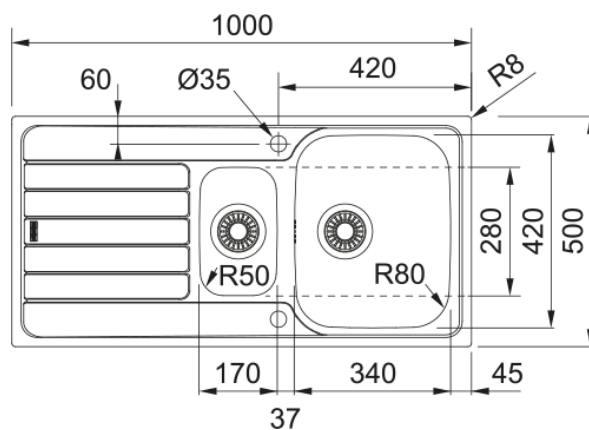

SPARK SKL 651 | 101.0275.456

Evier SPARK, SKL 651 Inox-Dekor, à encastrer 1000x500 mm. Le choix unique pour une cuisine intemporelle. Son Inox incarne l'élégance et est facile à nettoyer. Vidage automatique, trop plein discret, bouton rotatif inox, tous ces accessoires qui permettent une installation en toute tranquillité.

Information produit

Type d'évier	Evier
Matériau	Inox
Nombre de cuves	1,5
Couleur	Inox
Finition	Inox-Dekor

Dimensions

Dimensions évier: longueur	1000.0
Dimensions évier: largeur	500.0
Grande cuve : longueur	340.0
Grande cuve : largeur	420.0
Grande cuve : profondeur	155.0
Petite cuve: longueur	170.0
Petite cuve : largeur	280.0
Petite cuve : profondeur	80.0
Longueur découpe	980.0
Largeur encart de découpe	480.0

Installation

Caisson	60 cm
---------	-------

Spécifications produit

Type d'installation	A encastrer
Type de bonde	90mm
Position égouttoir	Egouttoir réversible

Description du produit

Marque	Franke
Famille de produit	Aucun
Gamme	Spark
Certificat	CE