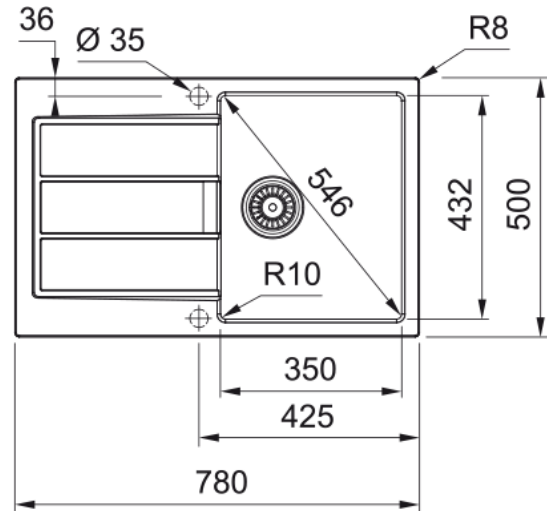

Sirius S2D 611-78 Carbon Black | 143.0616.649

Technical Data

Tuotetiedot

Allas tyyppi	Allas (w/ drainer)
Materiaali	Tectonite
Altaiden määrä	1
Väri	Carbon black
Viimeistely	Ei mitään

Mitat

Ulkoisen koko: oikealta vasem	780.0
Ulkoisen koko: edestä taakse	500.0
Allas 1 koko: oikealta vasem	350.0
Allas 1 koko: edestä taakse	432.0
Allas 1 : syvyys	200.0
Leikkaus koko: oikealt vasem	764.0
Leikkaus koko: edestä taakse	484.0

Asennus

Kaapin vähimmäiskoko	45 cm
----------------------	-------

Product specifications

Asennus tapa	Upotettu
Waste Outlet	3 1/2"
Position of drainer	Käännettävä laskutaso

Tuotenumero

Tuotemerkki	FRANKE
Tuoteperhe	Smart
Mallivalikoima	Sirius 2
Hyväksyntälogo	CE