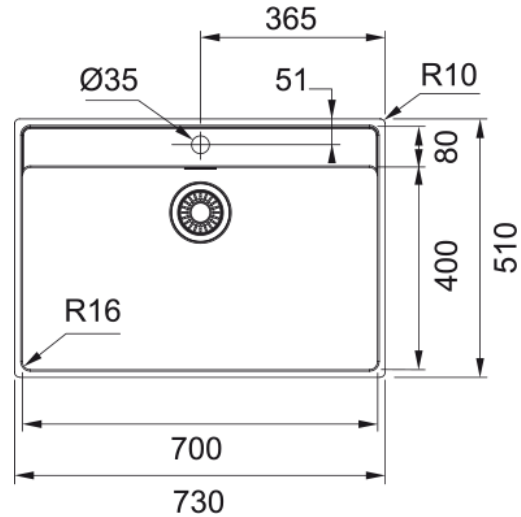

MRX 210-70 3 1/2" WWK TL WOF TH SIP | 127.0534.321

Technical Data

Tuotetiedot

Allas tyyppi	Allas (no drainer)
Materiaali	Ruostumaton teräs
Altaiden määrä	1
Väri	Teräs
Viimeistely	Harjattu

Mitat

Ulkoisen koko: oikealta vasem	730.0
Ulkoisen koko: edestä taakse	510.0
Allas 1 koko: oikealta vasem	700.0
Allas 1 koko: edestä taakse	400.0
Allas 1 : syvyys	180.0
Leikkaus koko: oikealt vasem	710.0
Leikkaus koko: edestä taakse	410.0

Asennus

Kaapin vähimmäiskoko	80 cm
----------------------	-------

Product specifications

Asennus tapa	Uppoasennus
Waste Outlet	3 1/2"
Position of drainer	Ei laskutasoa

Tuotenumero

Tuotemerkki	FRANKE
Tuoteperhe	Maris
Mallivalikoima	Maris
Hyväksyntälogo	UKCA

Tuotteen ominaisuudet

Drainers number	No drainer
Product Reversibility	Ei

Features

Tap ledge	Kyllä
Waste Kit sisältyy	Kyllä
Waste kit tyyppi	Manuaalinen
Vesilukko	Kyllä
Hana reikien määrä	1
Saippua-annostelija reikä	Ei