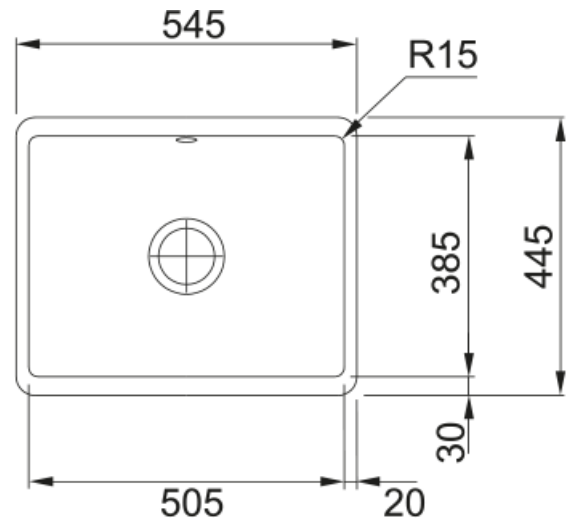

KBK 110-50 glacier | 126.0439.233

KBK 110-50 3 1/2" WWK ND WRO SIP glacier

Tuotetiedot

Allas tyyppi	Allas (no drainer)
Materiaali	Keraaminen
Altaiden määrä	1
Väri	Glacier
Viimeistely	Kiiltävä

Mitat

Ulkoinen koko: oikealta vasem	545.0
Ulkoinen koko: edestä taakse	445.0
Allas 1 koko: oikealta vasem	505.0
Allas 1 koko: edestä taakse	385.0
Allas 1 : syvyys	185.0

Asennus

Kaapin vähimmäiskoko	60 cm
----------------------	-------

Product specifications

Asennus tapa	Alle asennettu
Waste Outlet	3 1/2"
Position of drainer	Ei laskutasoa

Tuotetiedot

Tuotemerkki	FRANKE
Tuoteperhe	Mythos
Malli valikoima	Kubus
Hyväksyntälogo	CE