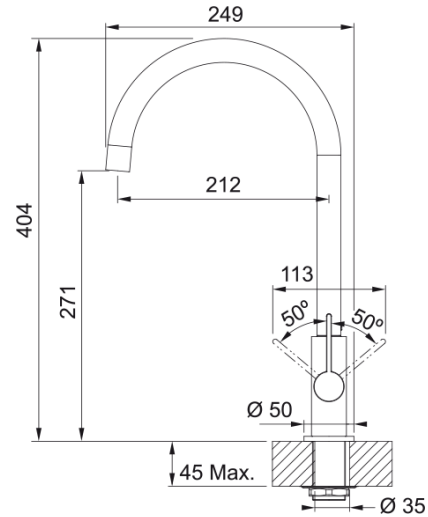

Hana Neptune J rst-look apk-liitännällä | 115.0617.339

Technical Data

Tuotetiedot

Spout version	J - spout
Väri	Sisustus teräs
Materiaali	Messinki

Mitat

Hana reiän halkaisija	35 mm
Cartridge dimension	25 mm

Asennus

Kiinnitystyyppi	Varsi
Vesiletkun liitäntä	3/8"
Vesiletkun pituus	500 mm

Product specifications

Paine	High pressure
Versio	Swivel spout
Hanan toiminta	Sivu vipu
Tap rotation	150°

Tuotenumero

Tuotemerkki	FRANKE
Tuoteperhe	Maris
Mallivalikoima	Ambient

Tuotteen ominaisuudet

ECO veden säästö	Ei
Type of aerator	Laminaari

Features