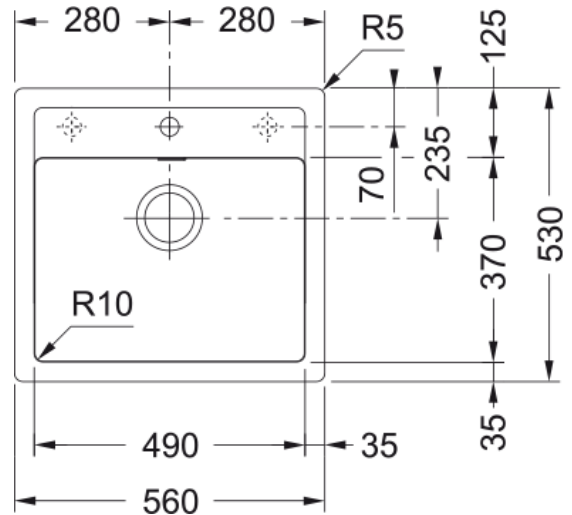

# SIRIUS SID 610 VALKOINEN | 114.0256.374

### Mitat

Ulkoinen koko: oikealta vasem	560.0
Ulkoinen koko: edestä taakse	530.0
Allas 1 koko: oikealta vasem	530.0
Allas 1 koko: edestä taakse	390.0
Allas 1 : syvyys	200.0
Leikkaus koko: oikealt vasem	540.0
Leikkaus koko: edestä taakse	495.0