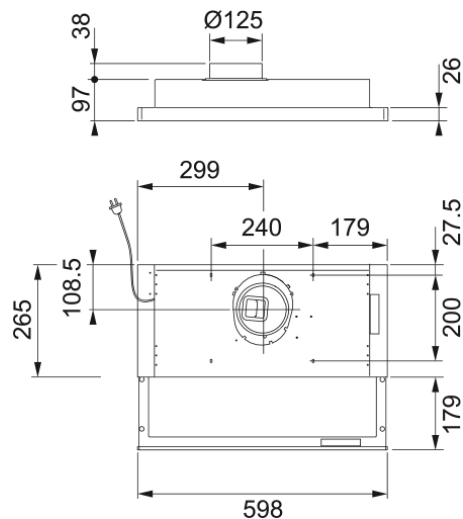

SLIMLINE 392-14 liesikupu valkoinen | 110.0491.300

Technical Data

Features
