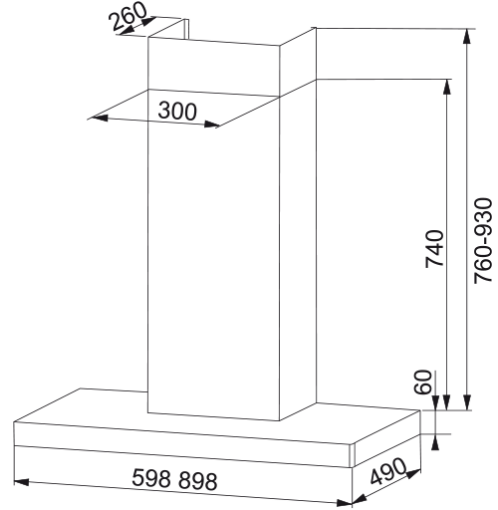

Stil VITRUM 60cm liesikupu | 110.0491.296

Technical Data

Tuotetiedot

Kupujen kategoria	T-malli
Viimeistely	Ruostumaton teräs

Mitat

Leveys mm	600.0
Ilmanpoistoaukon halkaisija	160

Energiatiedot

Pistoketyyppi	Ilman
Moottorien määrä	Ilman

Asennus

Asennus	Seinä
---------	-------

Suorituskyky

Capacity IEC intensive	0.0
Capacity IEC max	0.0
Capacity IEC min	0.0
Melutaso intensive	0.0
Melutaso max	0.0
Melutaso min	0.0

Tuotenumero

Tuotemerkki	FRANKE
Tuoteperhe	Ei mitään
Mallivalikoima	Stil System