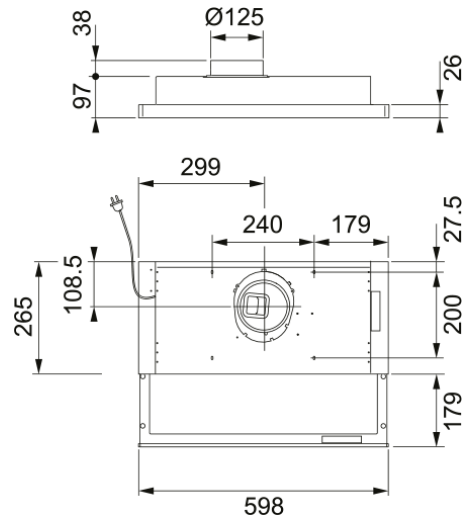

# SLIMLINE 392-17 B4 LED | 110.0351.259

Hood 392-17 white Franke LED

## Mitat

Leveys mm	600.0
Ilmanpoistoaukon halkaisija	125