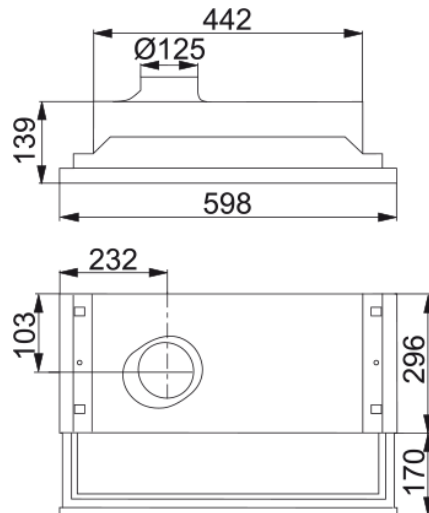

F495 60cm liesikupu valkoinen | 110.0039.241

Technical Data

Tuotetiedot

Kupujen kategoria	Ulosvedettävä
Viimeistely	Valkoinen

Mitat

Leveys mm	600.0
Ilmanpoistoaukon halkaisija	125

Energiatiedot

Pistoketyyppi	Schuko
Moottorien määrä	Ilman

Asennus

Asennus	N/A
---------	-----

Suorituskyky

Capacity IEC intensive	0.0
Capacity IEC max	0.0
Capacity IEC min	0.0
Melutaso intensive	0.0
Melutaso max	0.0
Melutaso min	0.0

Tuotenumero

Tuotemerkki	FRANKE
Tuoteperhe	Ei mitään
Mallivalikoima	495-11