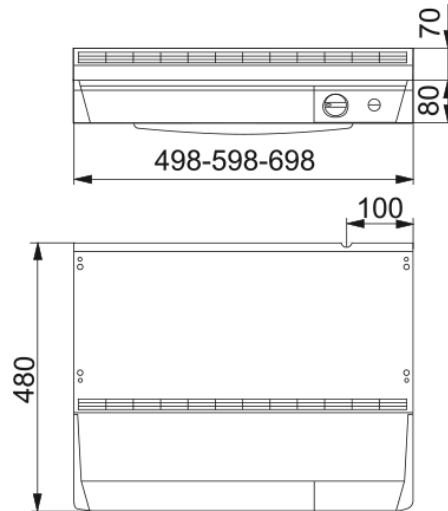

F 230 60cm liesikupu valkoinen | 110.0038.559

Technical Data

Tuotetiedot

Kupu kategoria	Alle rakennettu
Viimeistely	Valkoinen

Mitat

Leveys mm	600.0
Ilmanpoistoaukon halkaisija	125

Energiatiedot

Pistoketyyppi	Schuko
F. dynamic tehokkuusluokka	E
Valotehokkuusluokka	A
Rasvan suodatusteho Cl	B
Moottorien määrä	1

Asennus

Asennus	N/A

Suorituskyky

Capacity IEC max	319.0
Capacity IEC min	179.0
Melutaso intensive	0.0
Melutaso max	64.0
Melutaso min	52.0

Product specifications

Energiatehokkuusluokka	C

Tuotetiedot

Tuotemerkki	FRANKE
Tuoteperhe	Ei mitään
Mallivalikoima	230

Tuotteen ominaisuudet

Lampun tyyppi	Loisteputkilamppu