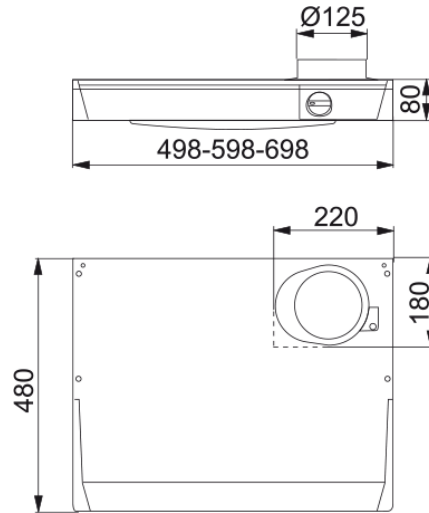

F215 60cm | 110.0037.373

Technical Data

Tuotetiedot

Kupu kategoria	Alle rakennettu
Viimeistely	Ruostumaton teräs

Mitat

Leveys mm	600.0
Ilmanpoistoaukon halkaisija	125

Energiatiedot

Pistoketyyppi	Schuko
F. dynamic tehokkuusluokka	E
Valotehokkuusluokka	A
Rasvan suodatusteho Cl	B
Moottorien määrä	1

Asennus

Asennus	N/A
---------	-----

Suorituskyky

Capacity IEC max	319.0
Capacity IEC min	98.0
Melutaso intensive	0.0
Melutaso max	64.0
Melutaso min	40.0

Product specifications

Energiatehokkuusluokka	C
------------------------	---