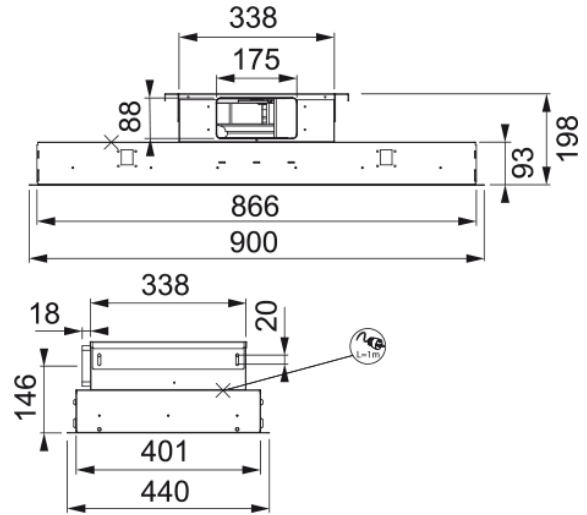

Campana Techo Isla Drop Slim 90 Negra | 350.0667.677

Datos técnicos

Aspecto

Categoría de campana	Techo
Acabado	Negro

Dimensiones

Anchura en mm	440.0
Diámetro salida del aire	175-88

Especificaciones energéticas