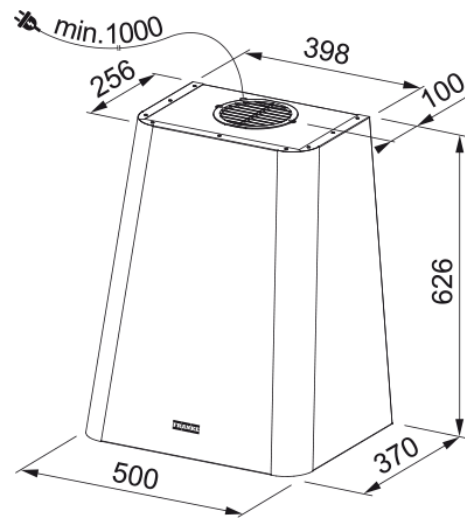

Campana Vertical Smart Deco Mostaza | 335.0530.202

Descubre la campana extractora vertical Smart Deco Mostaza de Franke, una solución de aspiración avanzada y elegante para tu cocina. Esta campana extractora elimina eficazmente olores y humo, mejorando la calidad del aire y elevando la estética de tu cocina con su diseño moderno y acabado en color mostaza. Con una capacidad de extracción máxima de 630 m³/h en su nivel más alto, asegura una mayor aspiración y un flujo de aire óptimo. La presión máxima es de 560 Pa, con un nivel sonoro mínimo de 47 dB(A) en su nivel más bajo. La tecnología avanzada de Franke asegura un funcionamiento silencioso y eficiente, proporcionando un mantenimiento sin complicaciones. Ideal para cualquier diseño de cocina, la campana extractora vertical Smart Deco Mostaza no solo mejora la calidad del aire, sino que también eleva la estética de tu cocina.

Aspecto

Categoría de campana	Diseño
Acabado	Mostaza empolvado

Dimensiones

Ancho en mm	500.0
Diámetro salida del aire	150

Especificaciones energéticas

Tipo de enchufe	EU
Consumo anual de energía AEC	48.2
Clase de eficiencia dinámica F	A
Clase de eficiencia de la luz	A
Eficiencia filtrado grasa Cl	D
Voltaje del motor	220-240V 50-60Hz
Nombre del motor gr Comm.	SP 600 A+
N.º de motores	1