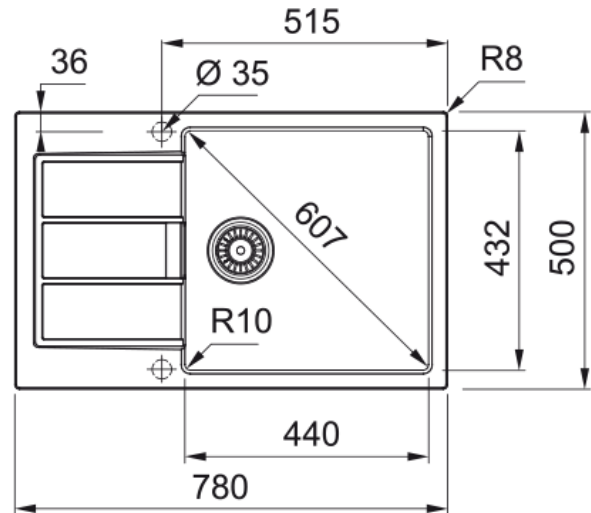

S2D-611-78 XL BLANCO POLAR FREG. SIRIUS | 143.0617.615

Datos técnicos

Aspecto

Tipo de fregadero	Cubeta con escurridor
Material	Tectonite
Nº cubetas	1
Color	Blanco polar
Acabado	No

Dimensiones

Medida ext: derecha-izquierda	780.0
Medida ext: frontal-trasero	500.0
Cubeta 1: derecha-izquierda	440.0
Cubeta 1: frontal-trasero	430.0
Cubeta 1: profundidad	200.0
Encastre: derecha-izquierda	760.0
Encastre: frontal-trasero	480.0

Instalación

Mueble	60 cm
--------	-------

Especificaciones del producto

Tipo de instalación	Encastre
Desagüe	3 1/2"
Posición escurridor	Escurredor reversible

Identificación del producto

Marca	Franke
Familia	Smart
Gama	Sirius 2
Certificado	CE

Propiedades

Numero de escurridores	1
Reversible	Sí

Características

Orificio para grifo	No
Válvula incluida	Sí
Tipo de válvula	Manual
Sifón incluido	Sí
Nº orificios grifería	Sin orificio
Orificio disp. jabón	No