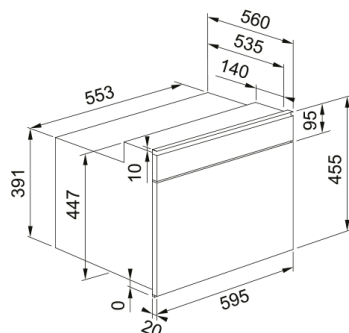

# HORNO-MICROONDAS MYTHOS 45 BK | 131.0632.660

Descubre el Horno Microondas Combi Mythos Negro de Franke, una combinación perfecta de funcionalidad y diseño. Con un acabado en cristal e inox, este horno de integración tiene una capacidad de 40 litros y un control electromecánico con display blanco. Sus dimensiones son 595 mm de ancho, 455 mm de alto y 560 mm de profundidad, lo que lo hace ideal para cualquier cocina moderna. Con un voltaje de 220-240 V y frecuencia de 50 Hz, pertenece a la familia Mythos de Franke, conocida por su calidad y eficiencia.

## Aspecto

Color	Negro
Tipo	Horno Microondas
Modo de apertura	Tirador
Accesorios	Plato giratorio vidrio 360 mm
Accesorios	Rejilla para grill
Accesorios	Recipiente Steam Box
Accesorios	Bandeja horneado
Accesorios	Placa cubierta
Producto actual	16.0
tipo de pantalla	LCD
Apertura de puerta	Abatible
Tipo de grill	Tubular
Funciones manuales	microondas
Funciones manuales	Grill
Funciones manuales	grill + microondas
Funciones manuales	Grill turbo
Funciones manuales	grill turbo + microondas
Funciones manuales	Aire forzado
Funciones manuales	aire forzado + microondas
Funciones manuales	calentamiento rápido
Potencia máx microondas	900.0
Profundidad del embalaje	650.0
Altura del embalaje	630.0
Ancho del embalaje	690.0
Marco del panel	Negro mate franja Slim
Consumo (Grill)	1600.0