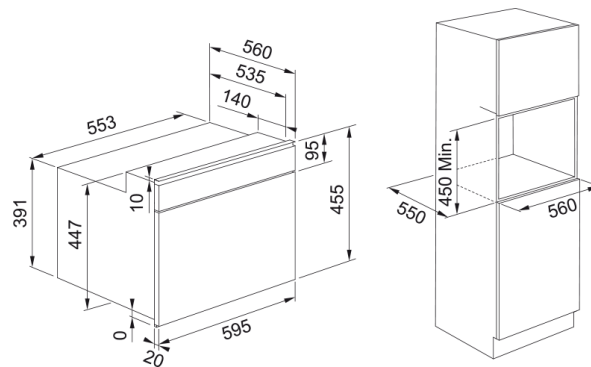

Horno Microondas Combi Mythos Negro | 131.0632.660

Datos técnicos

Aspecto

Color	Negro
Tipo	Horno Microondas
Modo de apertura	Maneta

Dimensiones

Ancho total	595.0
Altura total	455.0
Profundidad total	560.0

Especificaciones energéticas

Voltaje	220-240 V
Frecuencia (Hz)	50

Instalación

Cómo debe instalarse la placa	Encastre
-------------------------------	----------

Identificación del producto

Marca	Franke
Familia	Mythos
Gama	MYTHOS

Propiedades

Tipo de UI	Electromecánico
Capacidad	40.0
Acabado de la puerta	Cristal / inox
Color display	Blanco
Numero de mandos	2.0

Características