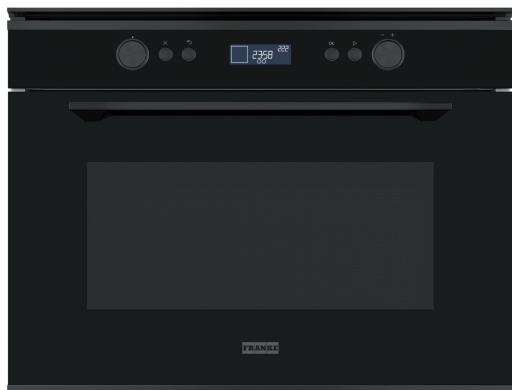

# HORNO-MICROONDAS MYTHOS 45 BK | 131.0632.660

Descubre el Horno Microondas Combi Mythos Negro de Franke, una combinación perfecta de funcionalidad y diseño. Con un acabado en cristal e inox, este horno de integración tiene una capacidad de 40 litros y un control electromecánico con display blanco. Sus dimensiones son 595 mm de ancho, 455 mm de alto y 560 mm de profundidad, lo que lo hace ideal para cualquier cocina moderna. Con un voltaje de 220-240 V y frecuencia de 50 Hz, pertenece a la familia Mythos de Franke, conocida por su calidad y eficiencia.

## Aspecto

Color	Negro
Tipo	Horno Microondas
Modo de apertura	Tirador
Accesorios	Plato giratorio vidrio 360 mm
Accesorios	Rejilla para grill
Accesorios	Recipiente Steam Box
Accesorios	Bandeja horneado
Accesorios	Placa cubierta
Producto actual	16.0
tipo de pantalla	LCD
Apertura de puerta	Abatible
Tipo de grill	Tubular
Funciones manuales	microondas
Funciones manuales	Grill
Funciones manuales	grill + microondas
Funciones manuales	Grill turbo
Funciones manuales	grill turbo + microondas
Funciones manuales	Aire forzado
Funciones manuales	aire forzado + microondas
Funciones manuales	calentamiento rápido
Potencia máx microondas	900.0
Profundidad del embalaje	650.0
Altura del embalaje	630.0
Ancho del embalaje	690.0
Marco del panel	Negro mate franja Slim
Consumo (Grill)	1600.0