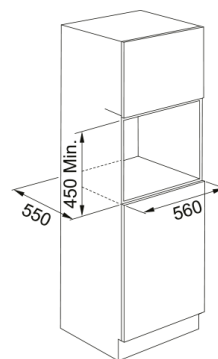

# HORNO-MICROONDAS MYTHOS 45 BK | 131.0632.660

Descubre el Horno Microondas Combi Mythos Negro de Franke, una combinación perfecta de funcionalidad y diseño. Con un acabado en cristal e inox, este horno de integración tiene una capacidad de 40 litros y un control electromecánico con display blanco. Sus dimensiones son 595 mm de ancho, 455 mm de alto y 560 mm de profundidad, lo que lo hace ideal para cualquier cocina moderna. Con un voltaje de 220-240 V y frecuencia de 50 Hz, pertenece a la familia Mythos de Franke, conocida por su calidad y eficiencia.

## Aspecto

Color	Negro
Tipo	Horno Microondas
Modo de apertura	Tirador
Accesorios	Plato giratorio vidrio 360 mm
Accesorios	Rejilla para grill
Accesorios	Recipiente Steam Box
Accesorios	Bandeja horneado
Accesorios	Placa cubierta
Producto actual	16.0
tipo de pantalla	LCD
Apertura de puerta	Abatible
Tipo de grill	Tubular
Funciones manuales	microondas
Funciones manuales	Grill
Funciones manuales	grill + microondas
Funciones manuales	Grill turbo
Funciones manuales	grill turbo + microondas
Funciones manuales	Aire forzado
Funciones manuales	aire forzado + microondas
Funciones manuales	calentamiento rápido
Potencia máx microondas	900.0
Profundidad del embalaje	650.0
Altura del embalaje	630.0
Ancho del embalaje	690.0
Marco del panel	Negro mate franja Slim
Consumo (Grill)	1600.0