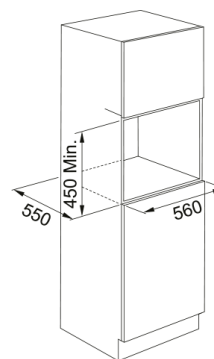

HORNO-MICROONDAS MYTHOS FMY 45 MW XS | 131.0606.105

Práctico y elegantes el horno microondas combis Mythos, cuenta con CookAssist para hacerte la vida más fácil a la hora de cocinar, además de combinar perfectamente con los hornos de la gama Mythos.

Aspecto

Color	Inox
Tipo	Horno Microondas
Modo de apertura	Tirador
Accesorios	Plato giratorio vidrio 360 mm
Accesorios	Rejilla para grill
Accesorios	Recipiente Steam Box
Accesorios	Bandeja horneado
Accesorios	Placa cubierta
Producto actual	16.0
tipo de pantalla	LCD
Apertura de puerta	Abatible
Tipo de grill	Tubolar
Funciones manuales	microondas
Funciones manuales	Grill
Funciones manuales	grill + microondas
Funciones manuales	Grill turbo
Funciones manuales	grill turbo + microondas
Funciones manuales	Aire forzado
Funciones manuales	aire forzado + microondas
Funciones manuales	calentamiento rápido
Potencia máx microondas	900.0
Profundidad del embalaje	650.0
Altura del embalaje	630.0
Ancho del embalaje	690.0
Marco del panel	Inox franja superior Slim
Consumo (Grill)	1600.0
Longitud del cable	1487.0