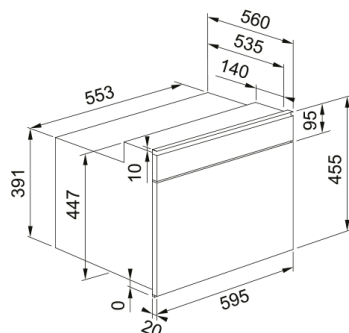

HORNO-MICROONDAS MYTHOS FMY 45 MW XS | 131.0606.105

Práctico y elegantes el horno microondas combis Mythos, cuenta con CookAssist para hacerte la vida más fácil a la hora de cocinar, además de combinar perfectamente con los hornos de la gama Mythos.

Aspecto

Color	Inox
Tipo	Horno Microondas
Modo de apertura	Tirador
Accesorios	Plato giratorio vidrio 360 mm
Accesorios	Rejilla para grill
Accesorios	Recipiente Steam Box
Accesorios	Bandeja horneado
Accesorios	Placa cubierta
Producto actual	16.0
tipo de pantalla	LCD
Apertura de puerta	Abatible
Tipo de grill	Tubolar
Funciones manuales	microondas
Funciones manuales	Grill
Funciones manuales	grill + microondas
Funciones manuales	Grill turbo
Funciones manuales	grill turbo + microondas
Funciones manuales	Aire forzado
Funciones manuales	aire forzado + microondas
Funciones manuales	calentamiento rápido
Potencia máx microondas	900.0
Profundidad del embalaje	650.0
Altura del embalaje	630.0
Ancho del embalaje	690.0
Marco del panel	Inox franja superior Slim
Consumo (Grill)	1600.0
Longitud del cable	1487.0