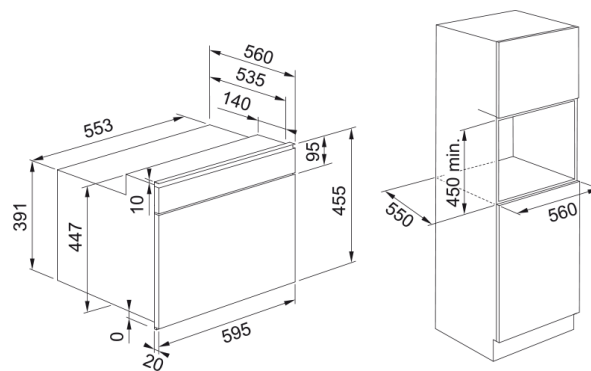

Horno-Microondas Combi Maris Inox | 131.0606.104

Datos técnicos

Aspecto

Color	Inox
Tipo	Horno Microondas
Modo de apertura	Maneta

Dimensiones

Ancho total	595.0
Altura total	455.0
Profundidad total	560.0

Especificaciones energéticas

Voltaje	220-240 V
Frecuencia (Hz)	50

Instalación

Cómo debe instalarse la placa	Encastre
-------------------------------	----------

Identificación del producto

Marca	Franke
Familia	Maris
Gama	MARIS

Propiedades

Tipo de UI	Electrónico
Capacidad	40.0
Acabado de la puerta	Cristal / inox
Color display	Blanco
Numero de mandos	2.0

Características