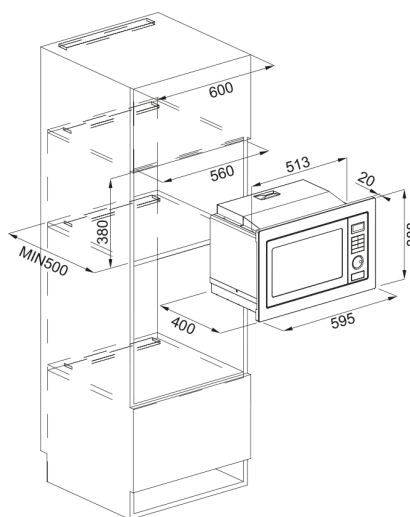

MICROONDAS BLACK FMW 250 CR2 G BK | 131.0391.304

Descubre el Microondas Con Grill Black FMW 250 CR2 G de Franke, ideal para mejorar tu cocina. Con una capacidad de 25 litros, este microondas cuenta con una interfaz electrónica y un elegante acabado en cristal e inox. Su display en color blanco y dimensiones compactas (595 mm de ancho, 388 mm de altura y 401 mm de profundidad) lo hacen perfecto para cualquier espacio. Funciona con un voltaje de 230 V y una frecuencia de 50 Hz, siendo parte de la familia Maris de Franke, combinando estilo y funcionalidad.

Aspecto

Color	Negro
Tipo	Microondas y grill
Modo de apertura	Botón
Accesorios	Plato giratorio vidrio 315 mm
Accesorios	Rejilla para grill
Producto actual	16.0
tipo de pantalla	LED
Apertura de puerta	Lateral
Tipo de grill	Tubular
Potencia máx microondas	900.0
Nº de funciones	7.0
Profundidad del embalaje	566.0
Altura del embalaje	484.0
Ancho del embalaje	684.0
Marco del panel	N/A
Consumo (Grill)	1000.0
Longitud del cable	1000.0
Potencia declarada	1450.0

Dimensiones

Ancho total	595.0
Altura total	388.0
Profundidad total	401.0

Especificaciones energéticas

Voltaje	230
Frecuencia (Hz)	50 Hz

Instalación

Tipo de instalación	Integración
Especificaciones del producto	
Tipo cavidad	Inox
Función cocción	Microondas (900 W)
Función cocción	Grill / combinado
Función cocción	Inicio rápido
Función cocción	Ajustel reloj
Función cocción	Descongelación por peso
Función cocción	Descongelación por tiempo
Función cocción	Menú automático
Ventilador	No
Marco de puerta	N/A
Bisagras de puertas	Estándar
Modelo	FMW 250 CR2 G BK
Bloqueo de seguridad	Sí
Temporizador	Sí
Identificación de Producto	
Marca	Franke
Familia	Maris
Gama	CRYSTAL
Propiedades	
Tipo de UI	Electrónico
Capacidad	25.0
Acabado de la puerta	Cristal / inox
Color Display	blanco