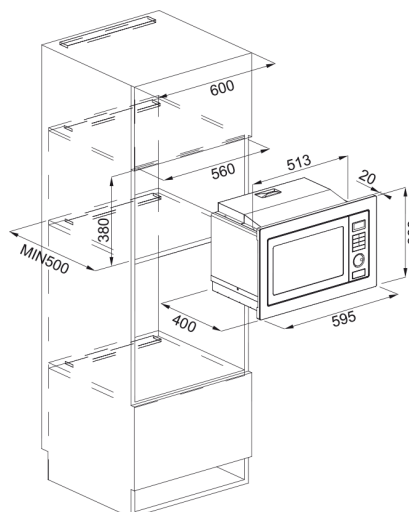

Microondas Con Grill Black FMW 250 CR2 G | 131.0391.304

Datos técnicos

Aspecto

Color	Negro
Tipo	Microondas y grill
Modo de apertura	Botón

Dimensiones

Ancho total	595.0
Altura total	388.0
Profundidad total	401.0

Especificaciones energéticas

Voltaje	230
Frecuencia (Hz)	50

Instalación

Cómo debe instalarse la placa	Encastre
-------------------------------	----------

Identificación del producto

Marca	Franke
Familia	Maris
Gama	CRYSTAL

Propiedades

Tipo de UI	Electrónico
Capacidad	25.0
Acabado de la puerta	Cristal / inox
Color display	Blanco

Características