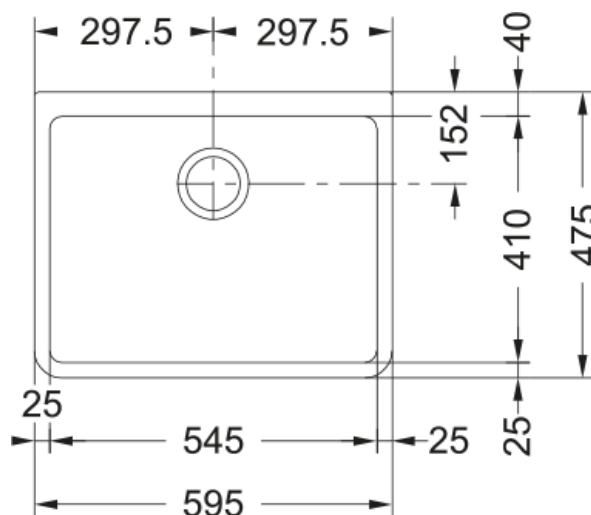

Fregadero BAK-710 BLANCO BELFAST | 130.0085.739

Descubre el fregadero de cocina BAK-710 BLANCO BELFAST de Franke, fabricado con Fraceram, un material cerámico de alta calidad. Este fregadero de cocina no solo ofrece un aspecto elegante y sofisticado, sino que también es extremadamente resistente a arañazos, manchas y altas temperaturas. La cerámica Fraceram combina una dureza superior con una estética impecable, asegurando que tu fregadero mantenga su apariencia y funcionalidad a lo largo del tiempo. La tecnología avanzada de Franke protege el fregadero Fraceram de los impactos y el desgaste diario, proporcionando una higiene superior y un fácil mantenimiento. Con su acabado elegante y diseño moderno, el fregadero BAK-710 BLANCO BELFAST no solo eleva la funcionalidad de tu cocina, sino que también añade un toque de distinción. Ideal para cualquier diseño de cocina, mejora tu experiencia culinaria con la tecnología punta y los innovadores diseños de Franke. Transforma tu cocina con las soluciones premium de Franke y disfruta de la durabilidad y belleza de los fregaderos de cocina Fraceram.

Aspecto

Tipo de fregadero	Cubeta
Material	Cerámico
Nº cubetas	1
Color	Glaciar
Acabado	Brillante

Dimensiones

Medida ext: derecha-izquierda	595.0
Medida ext: frontal-trasero	475.0
Cubeta 1: derecha-izquierda	545.0
Cubeta 1: frontal-trasero	410.0
Cubeta 1: profundidad	200.0
Encastre: derecha-izquierda	595.0
Encastre: frontal-trasero	475.0

Instalación

Mueble	60 cm
--------	-------

Especificaciones del producto

Tipo de instalación	Sobre bastidor
Válvula	3 1/2"
Posición escurridor	Sin Escurridor
Compatibilidad Active Twist	Sí

Identificación de Producto