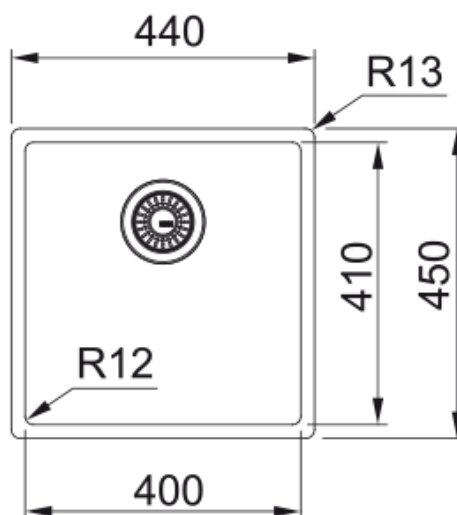

## BXM 210/110-40 COBRE INOX | 127.0662.649

Descubre la calidad excepcional y el diseño del fregadero de cocina BXM 210/110-50 COBRE. Perfectamente diseñado para cocinas modernas, este fregadero de acero inoxidable ofrece una durabilidad y estilo incomparables. Con características avanzadas y un acabado elegante, eleva tu experiencia culinaria. Ideal para quienes buscan funcionalidad y elegancia, el BXM 210/110-50 COBRE garantiza una integración perfecta en cualquier diseño de cocina. Mejora tu cocina hoy con la tecnología punta y los diseños innovadores de Franke. La colección Mythos Masterpiece, que aporta a la cubeta BXM 210/110-50 COBRE un cambio de imagen totalmente moderno, incorpora tres opciones de colores contemporáneos que combinan a la perfección una estética excepcional con una calidad sin concesiones y ofrecen a los consumidores la libertad de crear un aspecto inigualable. Sobre el resistente cuerpo de acero inoxidable en los colores metálicos de moda, tenemos una capa de nuestra innovadora nano tecnología F-Inox. Este revestimiento exclusivo no sólo ayuda a evitar las huellas dactilares y las marcas, sino que también repele el agua. Para una mayor protección, cada cubeta se suministra con una rejilla a juego con el acabado elegido. Está diseñada para evitar que las ollas y sartenes rayen el fondo de la cubeta, conservando su aspecto a largo plazo.

### Aspecto

Tipo de fregadero	Cubeta
Material	Inox
Nº cubetas	1
Color	Cobre
Acabado	PVD

### Dimensiones

Medida ext: derecha-izquierda	440.0
Medida ext: frontal-trasero	450.0
Cubeta 1: derecha-izquierda	400.0
Cubeta 1: frontal-trasero	410.0
Cubeta 1: profundidad	200.0