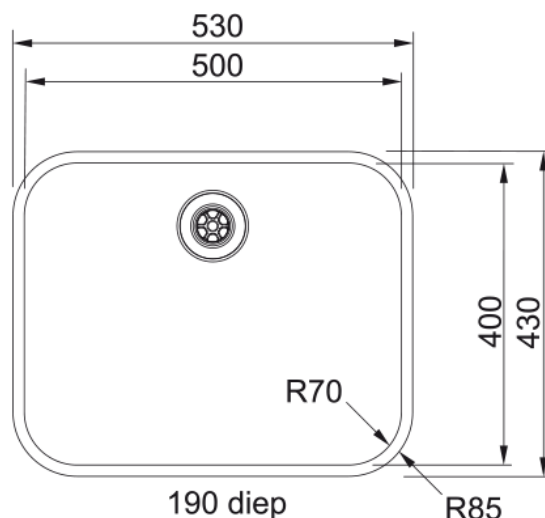

BMG MU 2.0 CUBETA | 127.0529.816

Datos técnicos

Aspecto

Tipo de fregadero	Cubeta (sin escurridor)
Material	Acero inoxidable
Nº cubetas	1
Color	Acero
Acabado	Cepillado

Dimensiones

Medida ext: derecha-izquierda	530.0
Medida ext: frontal-trasero	430.0
Cubeta 1: derecha-izquierda	500.0
Cubeta 1: frontal-trasero	400.0
Cubeta 1: profundidad	200.0
Encastre: derecha-izquierda	520.0
Encastre: frontal-trasero	420.0

Instalación

Mueble	60 cm
--------	-------

Especificaciones del producto

Tipo de instalación	A ras
Desagüe	3 1/2"
Posición escurridor	Sin Escurridor

Identificación del producto

Marca	Franke
Familia	Ninguno
Gama	Bellissimo
Certificado	CE