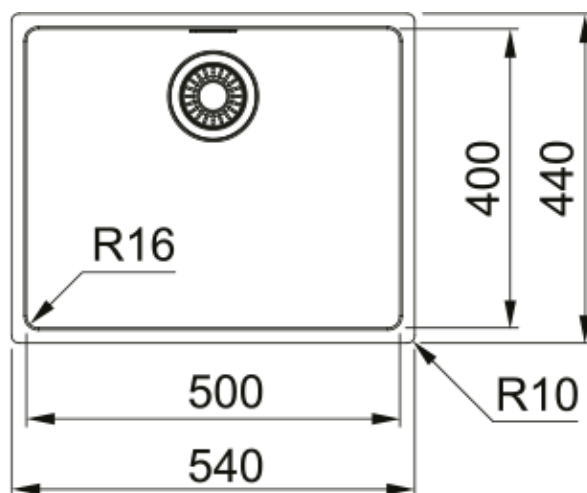

## MRX 210-50 CUBETA MARIS | 127.0529.809

Descubre la calidad excepcional y el diseño del fregadero de cocina MRX 210-50 CUBETA MARIS. Perfectamente diseñado para cocinas modernas, este fregadero de acero inoxidable ofrece una durabilidad y estilo incomparables. El acero inoxidable de Franke, es resistente al óxido, al calor, a los ácidos y a los impactos. Su superficie sin poros es fácil de limpiar y 100% reciclable, lo que lo convierte en la opción más sostenible para las cocinas. Con características avanzadas y un acabado elegante, eleva tu experiencia culinaria. Ideal para quienes buscan funcionalidad y elegancia, el MRX 210-50 CUBETA MARIS garantiza una integración perfecta en cualquier diseño de cocina. Mejora tu cocina hoy con la tecnología punta y los diseños innovadores de Franke.

### Dimensiones

Medida ext: derecha-izquierda	540.0
Medida ext: frontal-trasero	440.0
Cubeta 1: derecha-izquierda	500.0
Cubeta 1: frontal-trasero	400.0
Cubeta 1: profundidad	180.0