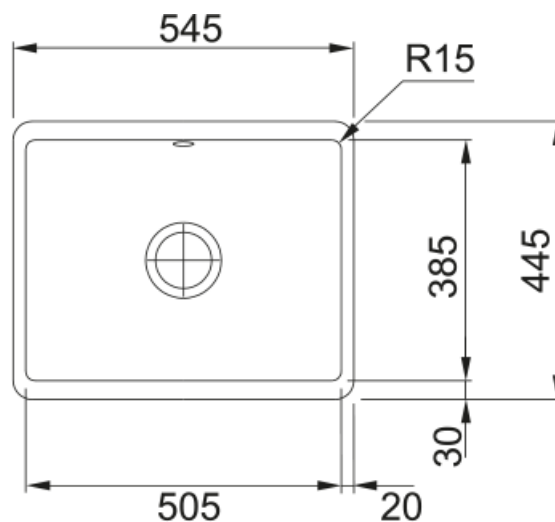

Fregadero KBK-110-50 GLACIER KUBUS | 126.0371.145

Diseño sencillo y moderno, con un radio y tamaño bien proporcionado, este fregadero encaja perfectamente en cualquier cocina.

Aspecto

Tipo de fregadero	Cubeta
Material	Cerámico
Nº cubetas	1
Color	Glaciar
Acabado	Brillante

Dimensiones

Medida ext: derecha-izquierda	545.0
Medida ext: frontal-trasero	445.0
Cubeta 1: derecha-izquierda	505.0
Cubeta 1: frontal-trasero	385.0
Cubeta 1: profundidad	185.0

Instalación

Mueble	60 cm
--------	-------

Especificaciones del producto

Tipo de instalación	Bajo encimera
Válvula	3 1/2"
Posición escurridor	Sin Escurridor

Identificación de Producto

Marca	Franke
Familia	Mythos
Gama	Kubus
Certificado	CE

Propiedades