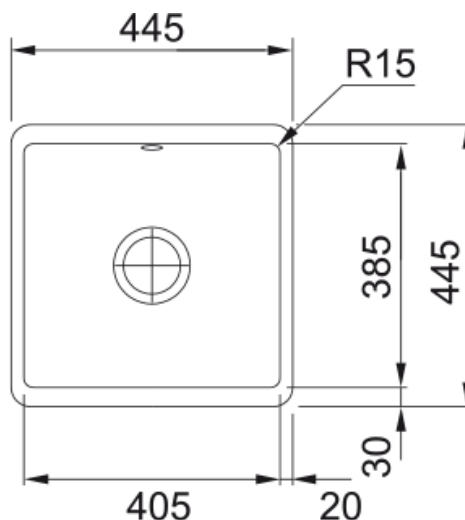

## KBK-110-40 ONYX FREG. KUBUS | 126.0335.878

Diseño sencillo y moderno, con un radio y tamaño bien proporcionado, este fregadero encaja perfectamente en cualquier cocina.

#### Dimensiones

Medida ext: derecha-izquierda	445.0
Medida ext: frontal-trasero	445.0
Cubeta 1: derecha-izquierda	405.0
Cubeta 1: frontal-trasero	385.0
Cubeta 1: profundidad	175.0