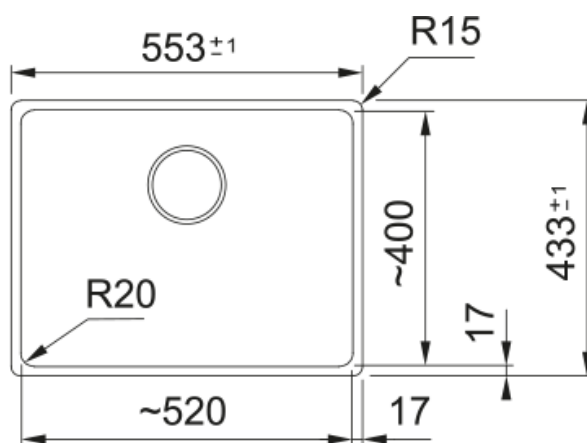

MRG 110-52 NEGRO MATE FREG. MARIS | 125.0690.518

MRG 110-52 NEGRO MATE FREG. MARIS

Aspecto

Tipo de fregadero	Cubeta
Material	Fragranite
Nº cubetas	1
Color	Negro mate
Acabado	Ninguno

Dimensiones

Medida ext: derecha-izquierda	553.0
Medida ext: frontal-trasero	433.0
Cubeta 1: derecha-izquierda	520.0
Cubeta 1: frontal-trasero	400.0
Cubeta 1: profundidad	200.0

Instalación

Mueble	60 cm
--------	-------

Especificaciones del producto

Tipo de instalación	Bajo encimera
Válvula	3 1/2"
Posición escurridor	Sin Escurridor
Cubeta 1 reborde accesorios	No
Compatibilidad Active Twist	Sí
Dispositivo instalación	Bolsa abrazaderas