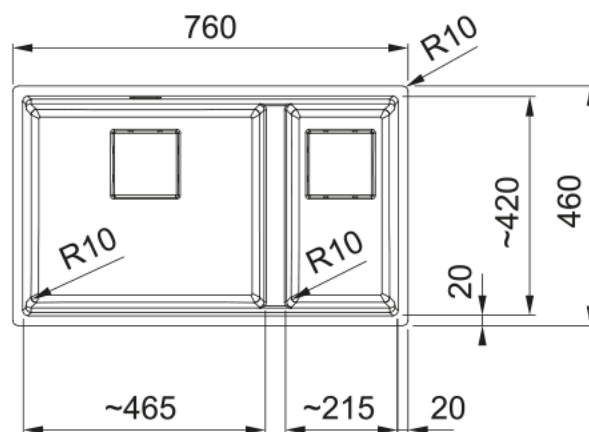

KNG 120 CAFE CREME KUBUS | 125.0527.572

Descubre el fregadero de cocina KNG 120 Café Creme Kubus de Franke, fabricado con Fraganite, un material compuesto por un 80% de cuarzo, reconocido por su durabilidad y estética superior. Este fregadero de cocina soporta temperaturas de hasta 280 °C y es extremadamente resistente a impactos y choques térmicos. Con un diseño moderno y sofisticado, el fregadero KNG 120 Café Creme Kubus no solo eleva la funcionalidad de tu cocina, sino que también anade un toque de elegancia. Ideal para cualquier diseño de cocina, mejora tu experiencia culinaria con la innovación y los diseños exclusivos de Franke.

Aspecto

Tipo de fregadero	Cubeta
Material	Fraganite
Nº cubetas	1,5
Color	Café crème
Acabado	Ninguno

Dimensiones

Medida ext: derecha-izquierda	760.0
Medida ext: frontal-trasero	460.0
Cubeta 1: derecha-izquierda	464.0
Cubeta 1: frontal-trasero	420.0
Cubeta 1: profundidad	200.0
Cubeta 2: derecha-izquierda	214.0
Cubeta 2: frontal-trasero	420.0
Cubeta 2: profundidad	200.0

Instalación

Mueble	80 cm

Especificaciones del producto

Tipo de instalación	Bajo encimera
Válvula	3 1/2"
Posición escurridor	Sin Escurridor
Cubeta 1 reborde accesorios	Sí
Cubeta 2 reborde accesorios	Sí
Compatibilidad Active Twist	Sí

Identificación de Producto

Marca	Franke