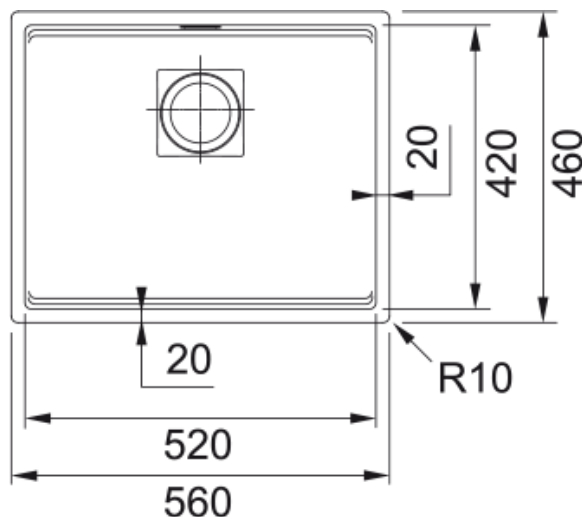

KNG 110-52 STONE FREG. KUBUS | 125.0527.400

Cocinar se hace más rápido y divertido en un espacio de trabajo bien integrado y altamente funcional, tal y como la familia Kubus 2 permite hacerlo. Gracias al saliente lateral, la cuba es más amplia con lo cual podrás disfrutar de una amplia variedad de accesorios diseñados especialmente para encajar perfectamente en la zona de trabajo. Al instalarse a ras y contar con una amplia gama de colores, la gama KUBUS 2 no solamente encaja, sino que enaltece la estética y funcionalidad de su zona de preparación de alimentos.

Datos técnicos

Aspecto

Tipo de fregadero	Cubeta (sin escurridor)
Material	Fragranite
Nº cubetas	1
Color	Stone grey
Acabado	No

Dimensiones

Medida ext: derecha-izquierda	560.0
Medida ext: frontal-trasero	460.0
Cubeta 1: derecha-izquierda	520.0
Cubeta 1: frontal-trasero	420.0
Cubeta 1: profundidad	200.0

Instalación

Mueble	60 cm
--------	-------

Especificaciones del producto

Tipo de instalación	Bajo encimera
Desagüe	3 1/2"
Posición escurridor	Sin Escurridor

Identificación del producto

Marca	Franke
Familia	Mythos
Gama	Kubus 2
Certificado	CE