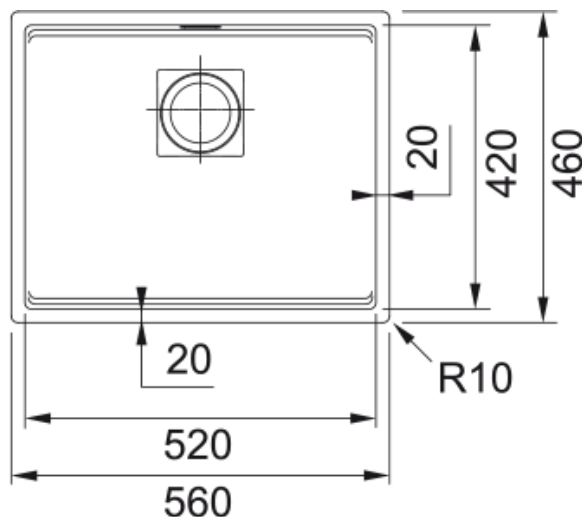

KNG 110-52 CAFE CREME FREG. KUBUS | 125.0527.395

Cocinar se hace más rápido y divertido en un espacio de trabajo bien integrado y altamente funcional, tal y como la familia Kubus 2 permite hacerlo. Gracias al saliente lateral, la cuba es más amplia con lo cual podrás disfrutar de una amplia variedad de accesorios diseñados especialmente para encajar perfectamente en la zona de trabajo. Al instalarse a ras y contar con una amplia gama de colores, la gama KUBUS 2 no solamente encaja, sino que enaltece la estética y funcionalidad de su zona de preparación de alimentos.

Datos técnicos

Aspecto

Tipo de fregadero	Cubeta (sin escurridor)
Material	Fragranite
Nº cubetas	1
Color	Café
Acabado	No

Dimensiones

Medida ext: derecha-izquierda	560.0
Medida ext: frontal-trasero	460.0
Cubeta 1: derecha-izquierda	520.0
Cubeta 1: frontal-trasero	420.0
Cubeta 1: profundidad	200.0

Instalación

Mueble	60 cm
--------	-------

Especificaciones del producto

Tipo de instalación	Bajo encimera
Desagüe	3 1/2"
Posición escurridor	Sin Escurridor

Identificación del producto

Marca	Franke
Familia	Mythos
Gama	Kubus 2
Certificado	CE