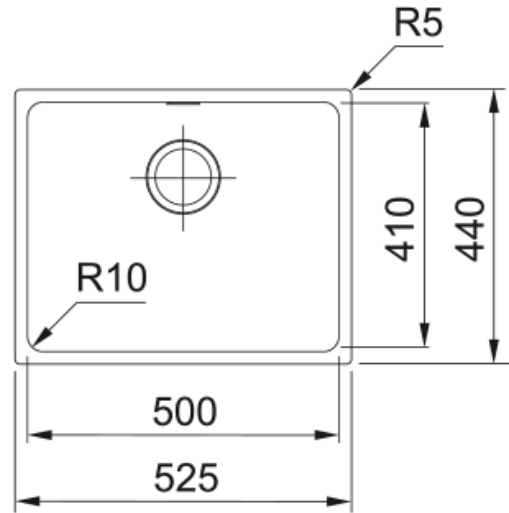

SID-110-50 BLANCO POLAR FREG. SIRIUS | 125.0332.323

Datos técnicos

Aspecto

Tipo de fregadero	Cubeta (sin escurridor)
Material	Tectonite
Nº cubetas	1
Color	Blanco polar
Acabado	No

Dimensiones

Medida ext: derecha-izquierda	570.0
Medida ext: frontal-trasero	480.0
Cubeta 1: derecha-izquierda	500.0
Cubeta 1: frontal-trasero	410.0
Cubeta 1: profundidad	200.0

Instalación

Mueble	60 cm
--------	-------

Especificaciones del producto

Tipo de instalación	Bajo encimera
Desagüe	3 1/2"
Posición escurridor	Sin Escurridor

Identificación del producto

Marca	Franke
Familia	Smart
Gama	Sirius
Certificado	CE